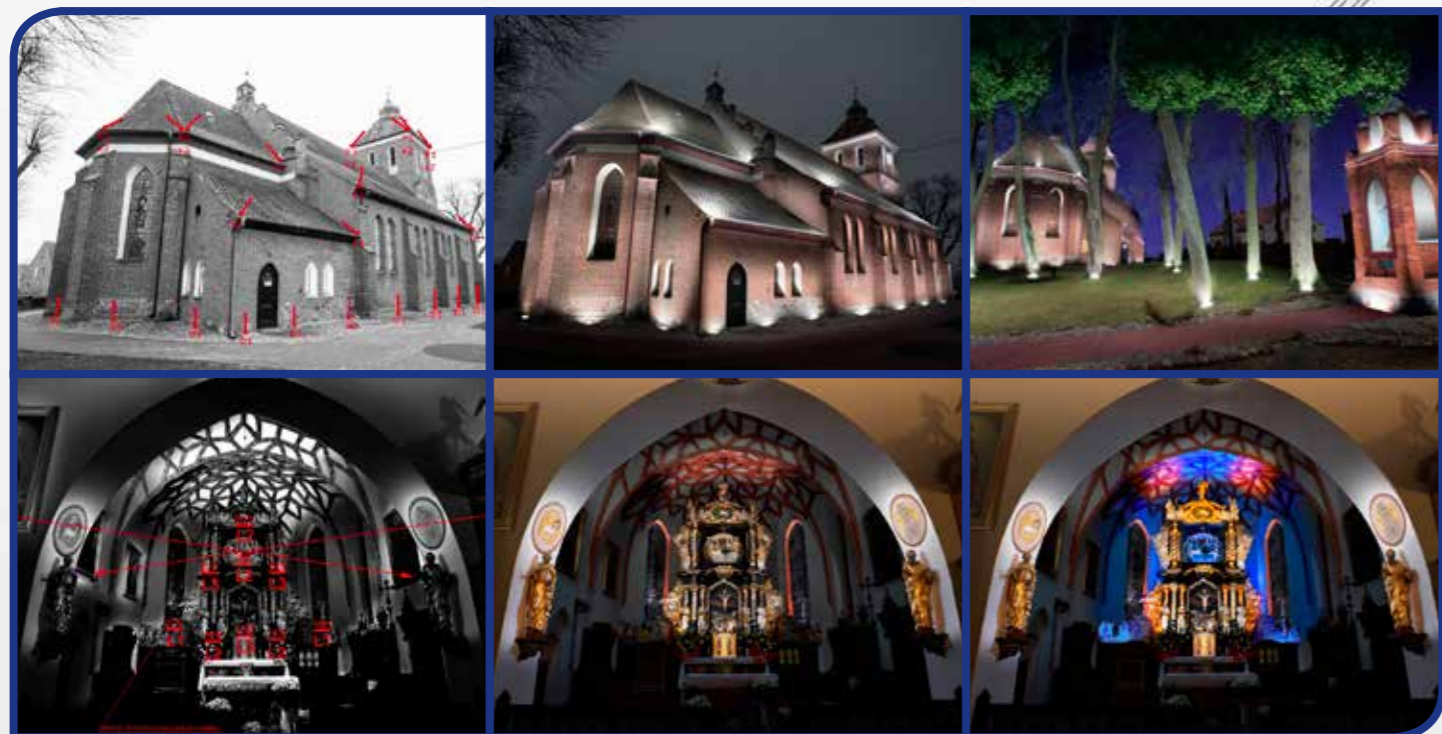

PROJEKTOWANIE – wspólnie z pracownią architektoniczną Qbik s.c. wykonujemy kompleksową obsługę w zakresie dokumentacji projektowej, tj. przygotowanie wstępnej koncepcji, wizualizację wraz z rozmieszczeniem opraw oświetleniowych oraz wstępny kosztorys.